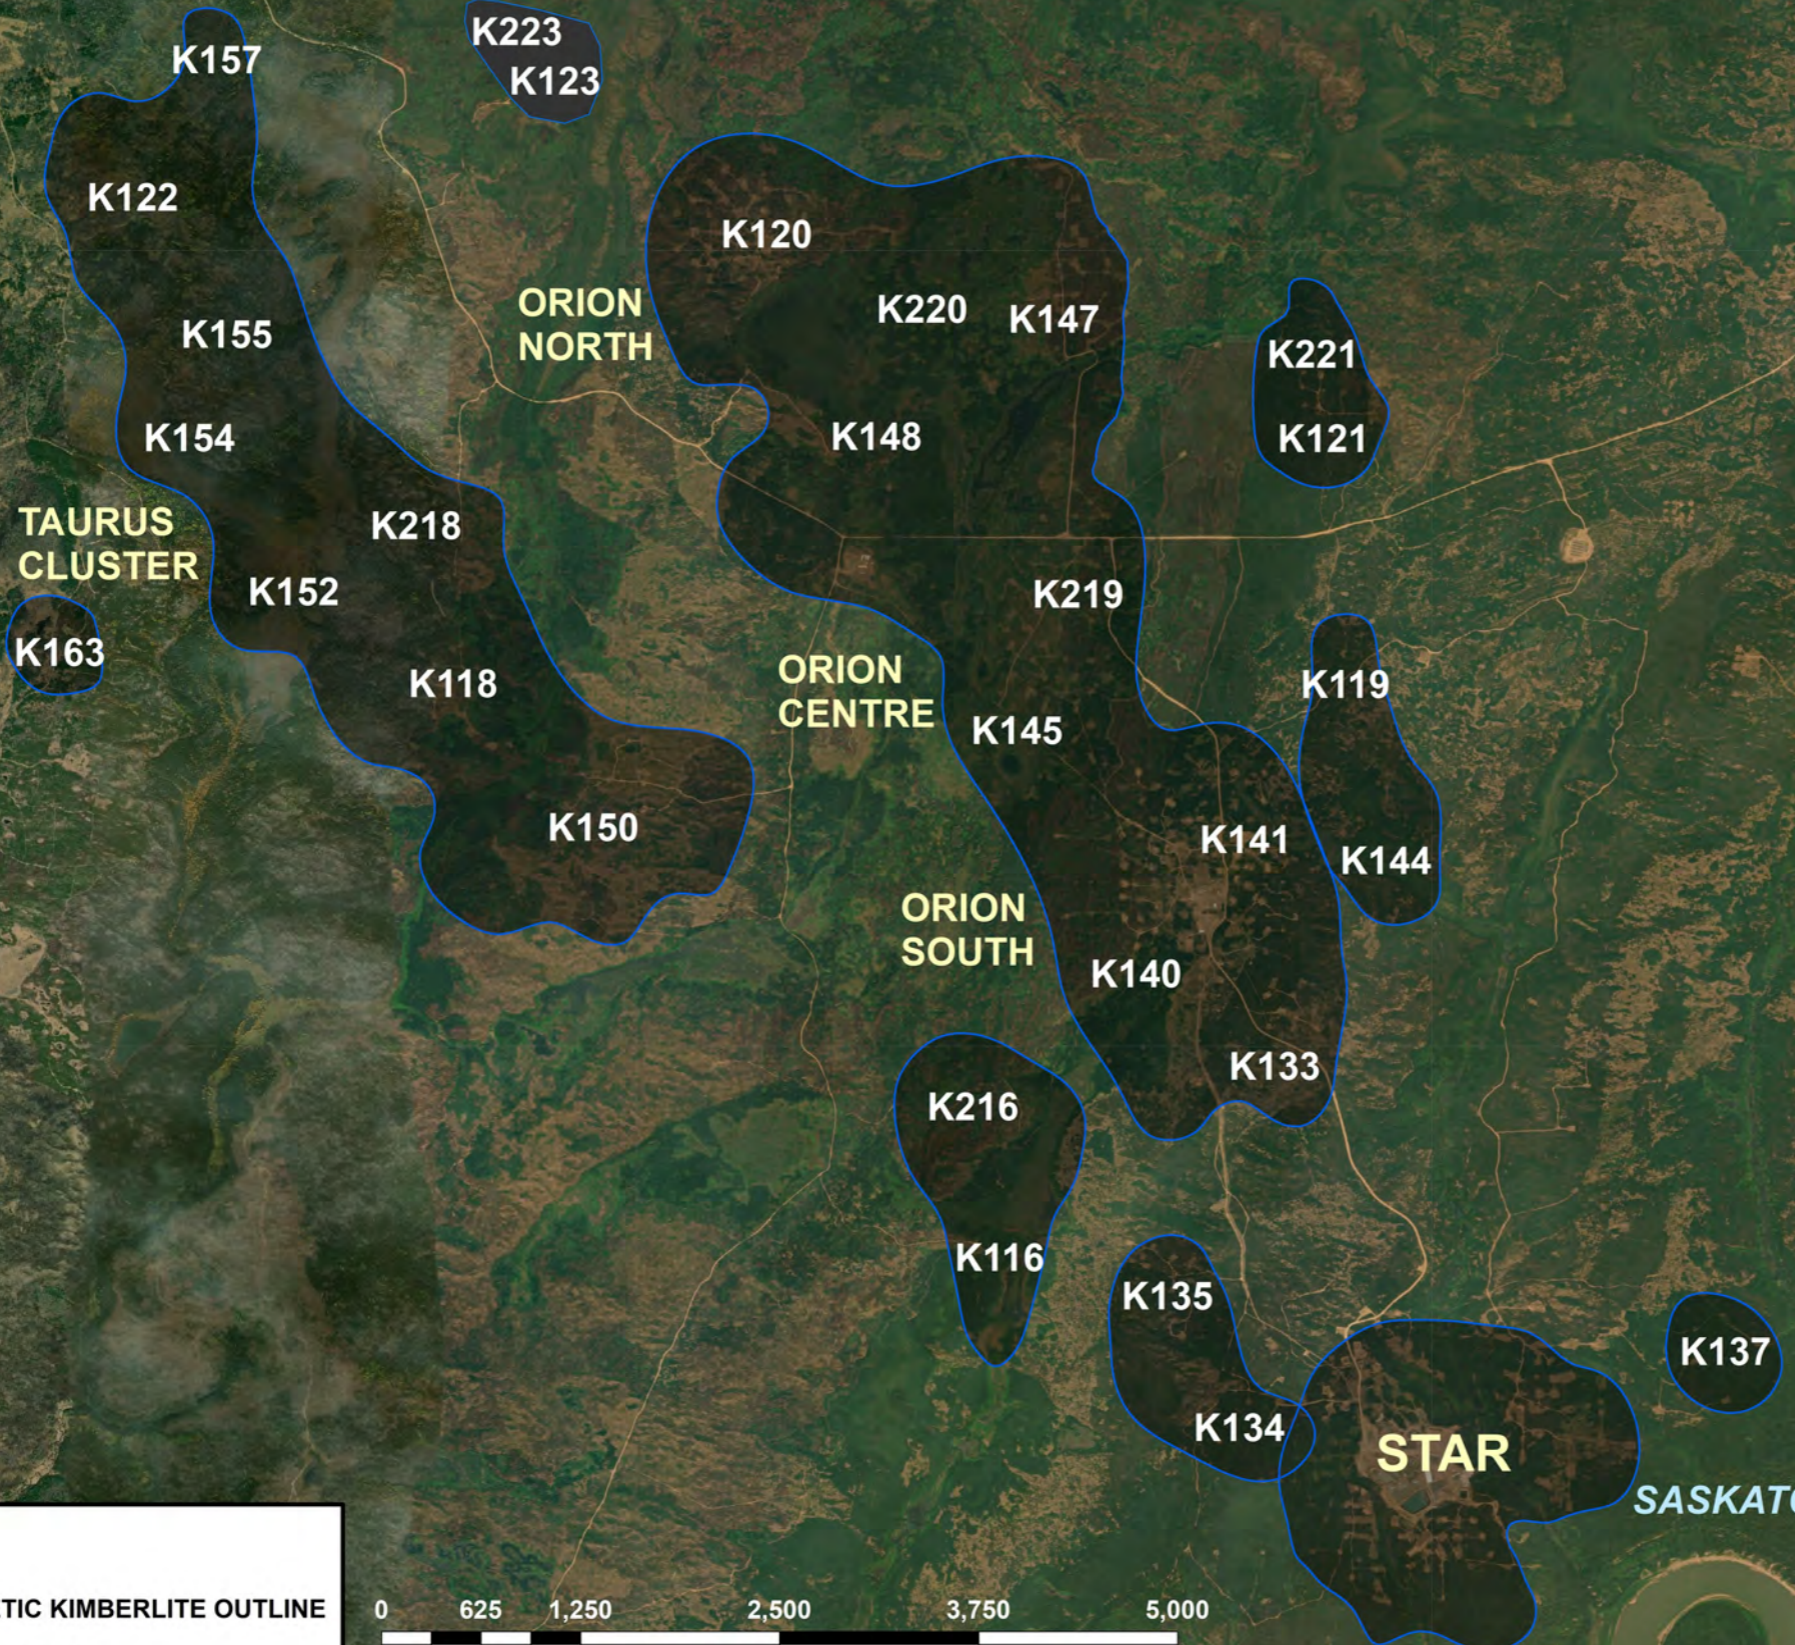

5905000N

5905000N

5900000N

5900000N

Legend

ELECTROMAGNETIC KIMBERLITE OUTLINE

DATUM: NAD 83; UTM ZONE 13